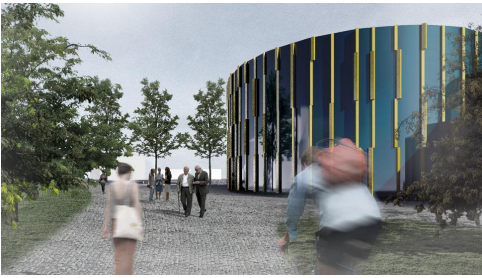

**ROZZANO (MI)**  
**Centro Culturale Polifunzionale**  
**Nuova Piazza Foglia**

"welfare metropolitano e rigenerazione urbana. Superare le emergenze e costruire nuovi spazi di coesione e di accoglienza" è il progetto di Città metropolitana di Milano selezionato all'interno del Bando periferie promosso dalla Presidenza del Consiglio dei Ministri. Il progetto ridefinisce il sistema degli spazi aperti del centro di Rozzano riqualificando l'attuale Piazza Foglia, la Piazza del Mercato da realizzare in più fasi, fino alle aree di proprietà Aler.

L'intervento trova inoltre una nuova collocazione per l'attuale area giochi che viene progettata con aree differenziate per età e un approccio ben integrato con il sistema degli spazi aperti.

In posizione baricentrica a costituire una "porta" verso il Parco 1 viene posizionato il nuovo Centro Culturale Polifunzionale.

L'edificio è in stretta relazione con gli spazi pubblici e contiene un foyer con bar annesso, un teatro auditorium da 300 posti e un cinema da 120 posti. In aggiunta sono previsti spazi polifunzionali per una scuola di danza e una scuola di musica.

Progetto Definitivo

con  
Andrea Savio architetto  
Carlo Masera architetto  
Giovanni del Zanna architetto  
Advanced Engineering impianti  
Ing. Domenico Insinga strutture

luogo: Rozzano - Piazza Foglia  
committente: Comune di Rozzano (Mi)  
dimensione piazza: 13.000 mq  
dimensione centro culturale: 2.350 mq  
importo lavori piazza: 994.000 €  
importo lavori centro cult: 3.442.000 €  
progetto: 2017