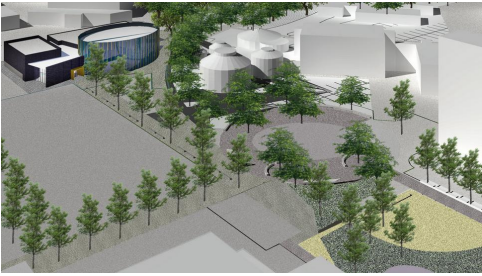

**ROZZANO (MI)**  
**Centro Culturale Polifunzionale**  
**Nuova Piazza Foglia**

"welfare metropolitano e rigenerazione urbana. Superare le emergenze e costruire nuovi spazi di coesione e di accoglienza" è il progetto di Città metropolitana di Milano selezionato all'interno del Bando periferie promosso dalla Presidenza del Consiglio dei Ministri. Il progetto ridefinisce il sistema degli spazi aperti del centro di Rozzano riqualificando l'attuale Piazza Foglia, la Piazza del Mercato da realizzare in più fasi, fino alle aree di proprietà Aler.

L'intervento trova inoltre una nuova collocazione per l'attuale area giochi che viene progettata con aree differenziate per età e un approccio ben integrato con il sistema degli spazi aperti.

In posizione baricentrica a costituire una "porta" verso il Parco 1 viene posizionato il nuovo Centro Culturale Polifunzionale.

L'edificio è in stretta relazione con gli spazi pubblici e contiene un foyer con bar annesso, un teatro auditorium da 300 posti e un cinema da 120 posti. In aggiunta sono previsti spazi polifunzionali per una scuola di danza e una scuola di musica.

Progetto Definitivo

con  
Andrea Savio architetto  
Carlo Masera architetto  
Giovanni del Zanna architetto  
Advanced Engineering impianti  
Ing. Domenico Insinga strutture

luogo: Rozzano - Piazza Foglia  
committente: Comune di Rozzano (Mi)  
dimensione piazza: 13.000 mq  
dimensione centro culturale: 2.350 mq  
importo lavori piazza: 994.000 €  
importo lavori centro cult: 3.442.000 €  
progetto: 2017